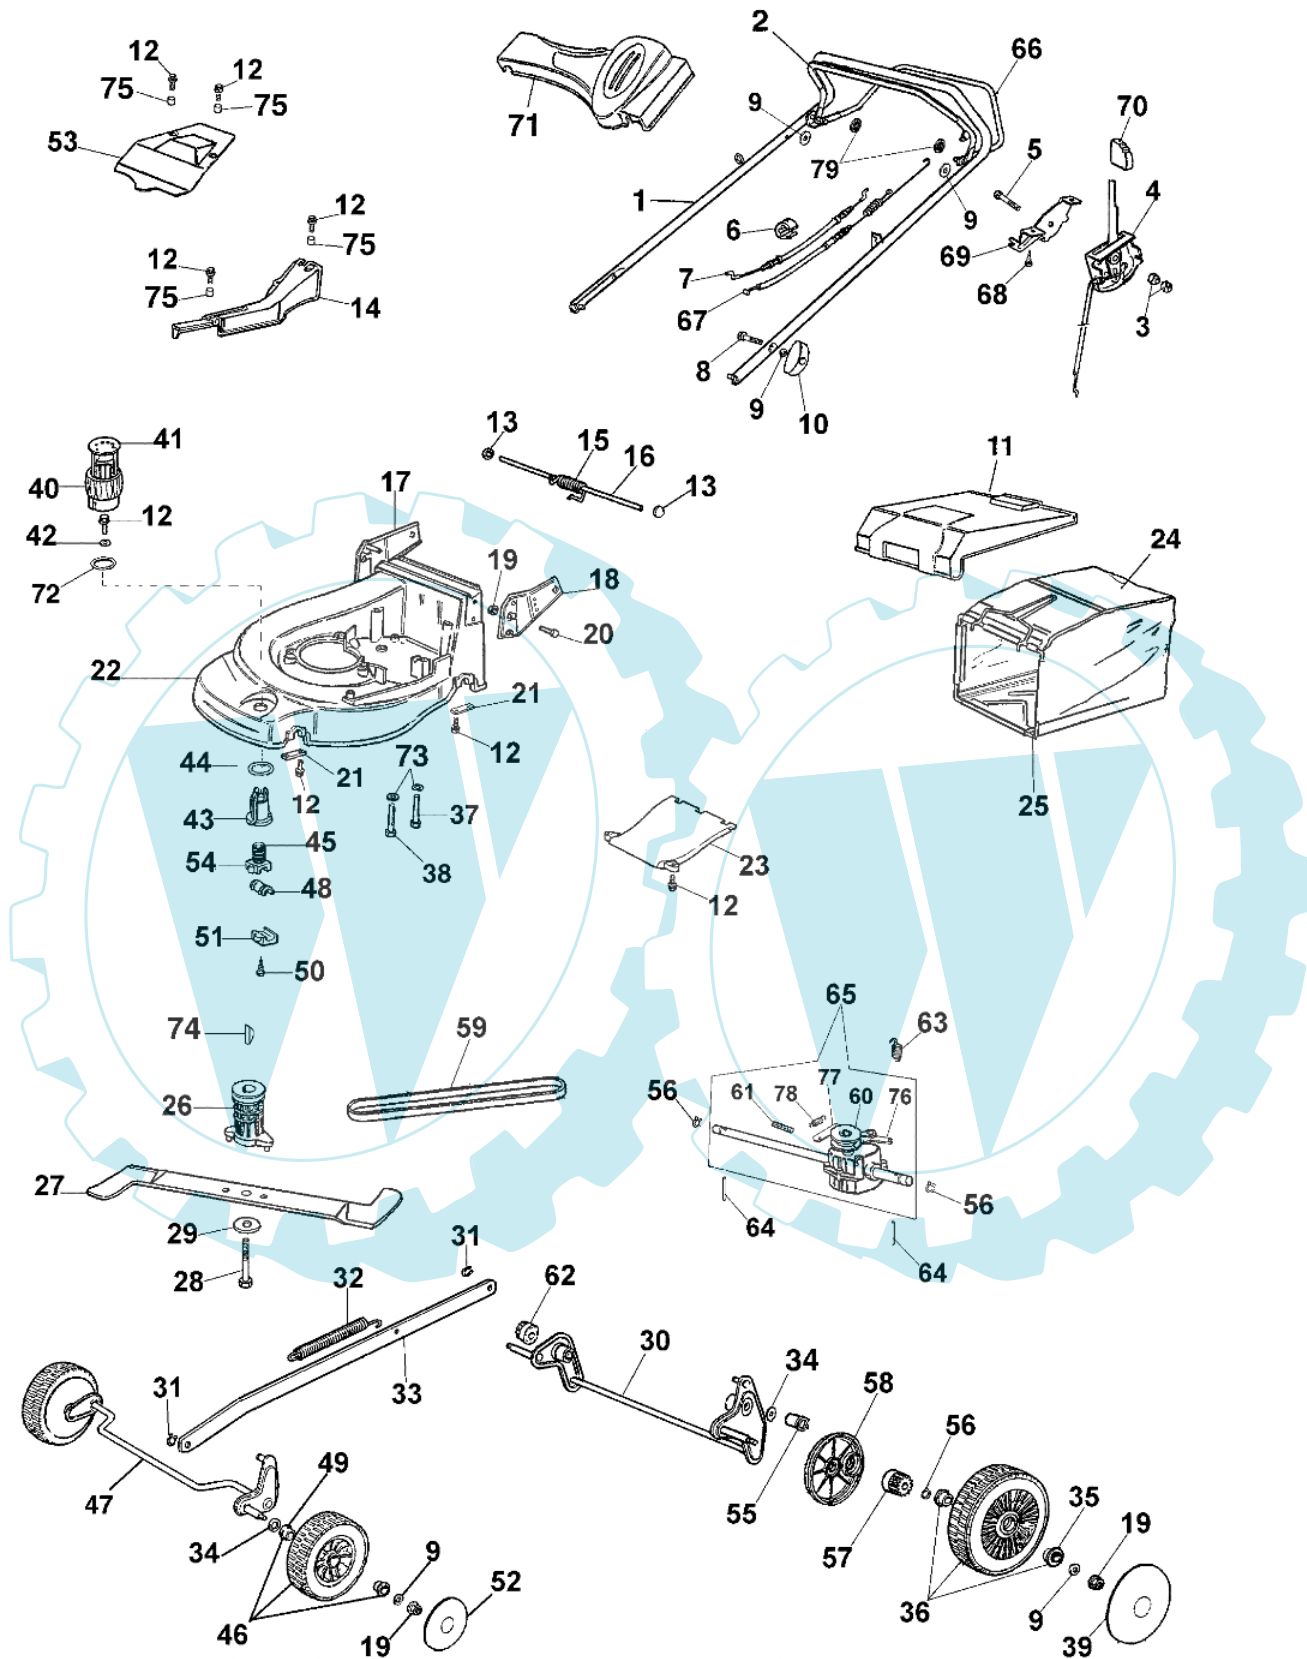

MAX 53 TBX - Komplett ersatzteilzeichnung

Bild Nr.	Anz.	Teilenummer	Beschreibung	Technische Nachricht
1	1	66060104A	Handgriff	
2	1	66060106	Hebel	
3	2	3914006R	Mutter	
4	1	66060062	Gashebel	
5	1	3906044	Schraube	
6	2	66060231	Schelle	
7	1	66030276	Kabelbremsemotor 1263mm.	
8	2	3910013	Schraube	
9	4	3916008R	Scheibe	
10	2	4119013A	Knopf	
11	1	66060059	Deckel	
12	15	3960031	Schraube	
13	2	3045027	Sicherung	
14	1	66062026	Deckel	
15	1	66060060	Feder	
16	1	66060055	Stift	
17	1	66060026	Halter	
18	1	66060025	Halter	
19	4	3914010	Mutter	
20	4	3806065	Schraube	
21	4	66060008	Streifen	
22	1	66060001A	Gehäuse	
23	1	66060042A	Deckel	
24	1	66060079	Korbnetz	
25	1	66060078	Rahmen	
26	1	66060131	Deckel	
27	1	66060013A	Blatt	
28	1	3906162	Schraube	
29	1	66060384R	Scheibe	
30	1	66060024	Achse	
31	2	3033129R	Clip	
32	1	66060043	Feder	
33	1	66060027	Stange	
34	2	3027001	Ring	
35	4	66030057	Lager	
36	2	66060005	Rad	
37	2	3806077	Schraube	
38	1	3906083	Schraube	
39	2	66030145	Raddeckel	
40	1	66060041	Knopf	
41	1	66060040A	Deckel	
42	1	3918017	Scheibe	
43	1	66060037A	Muttergewinde	
44	1	66060038	Scheibe	
45	1	66060039AR	Schraube	
46	2	66030077	Rad	
47	1	66060020	Achse	
48	1	66060007	Buchse	
49	4	66030081	Lager	
50	2	3960040R	Schraube	
51	1	66060034	Deckel	
52	2	66030079	Raddeckel	
53	1	66062027	Deckel	
54	1	66060035	Deckel	
55	2	66060030	Buchse	
56	4	3024012	Ring	
57	1	66060031	Ritzel	
58	1	66060293	Raddeckel	
59	1	3047020	Riemen 10X875	
60	1	66030042	Scheibe	
61	1	3022020	Stift	
62	1	66060032	Ritzel	
63	1	66060044	Feder	
64	2	66060010	Walzen	
65	1	66060033	Antriebsgehäuse	
66	1	66060054	Hebel	
67	1	66060058CR	Kabel	
68	2	3960059	Schraube	
69	1	66060065	Halter	
70	1	66060080	Handgriff	
71	1	66060063	Brücke	
72	1	66060118	Ring	
73	3	3918013	Scheibe	
74	1	8202126R	Keil	
75	3	66060110	Distanzstück	
76	1	66070100	Hebel	